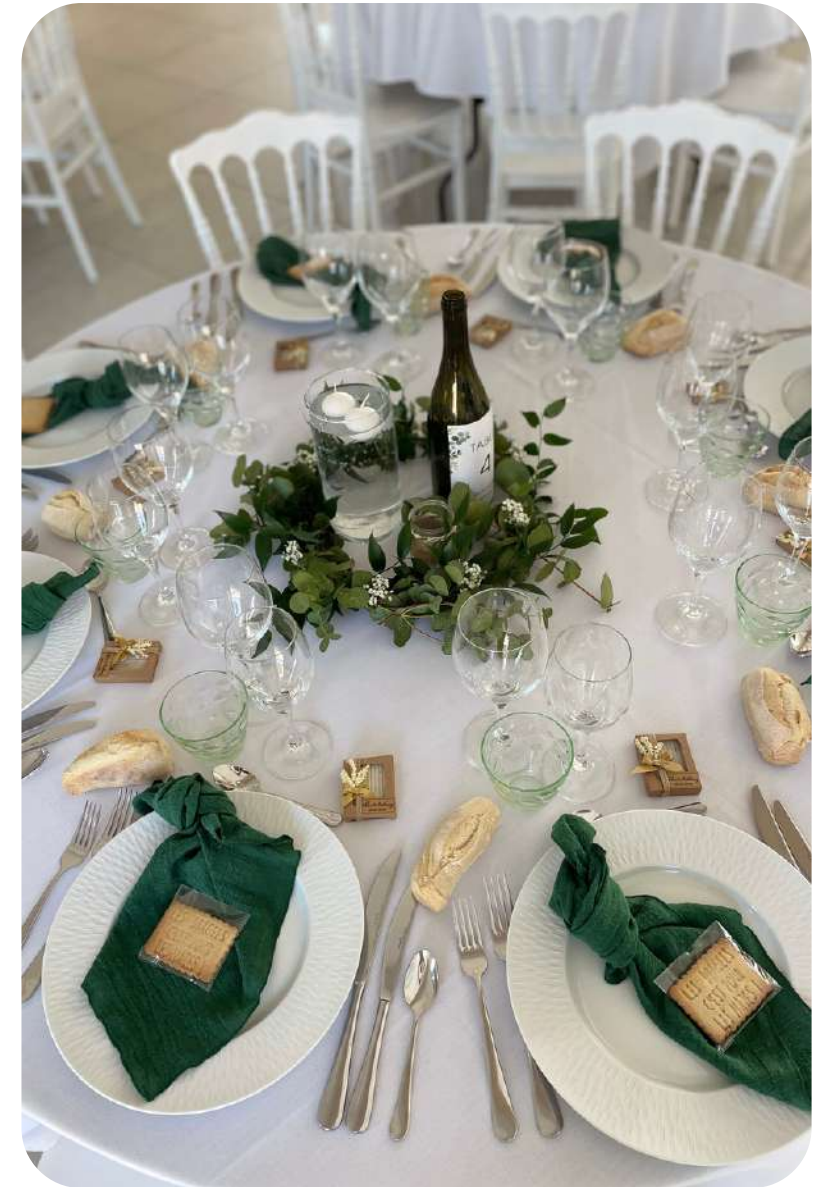

SERVIETTE MOUSSELINE
VERT SAPIN
1,30 € PIÈCE

Quantité 90